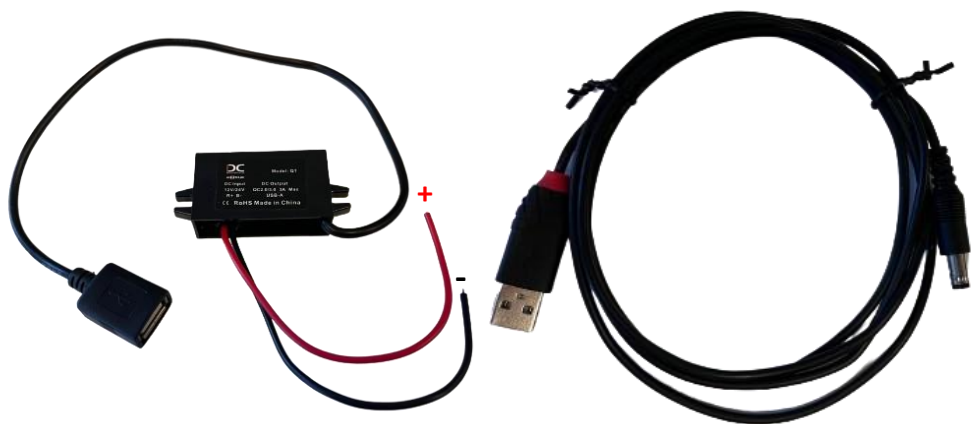

# 12V/24V Adaptor 5V - 3A

## Pakkens indhold

- 1 stk. 12V/24V Adaptor 5V - 3A.
- 1 stk. USB til 2.5mm / 5.5mm DC kabel - 1.5 m

## Beskrivelse

Type:	DC-DC ikke-isoleret step-down modul
Indgangsspænding:	12~24V
Udgangsspænding:	5V +/- 0.25V
Udgangsstrøm:	3A
Udgangseffekt:	15W
Konverteringseffektivitet:	96%
Farve:	Sort
Materiale:	ABS
Kabel:	2.5 mm Indvendig / 5.5 mm ydre DC Power stik

## Installation

- Tilslut 12-24 DC + til det røde kabel og – til det sorte.
- Forbind de to USB stik.
- Indsæt 5.5mm tøndestik i TSA7000 enheden.

**TeleTech** 

Teletech A/S - info@abp-teletech.com - 46300720